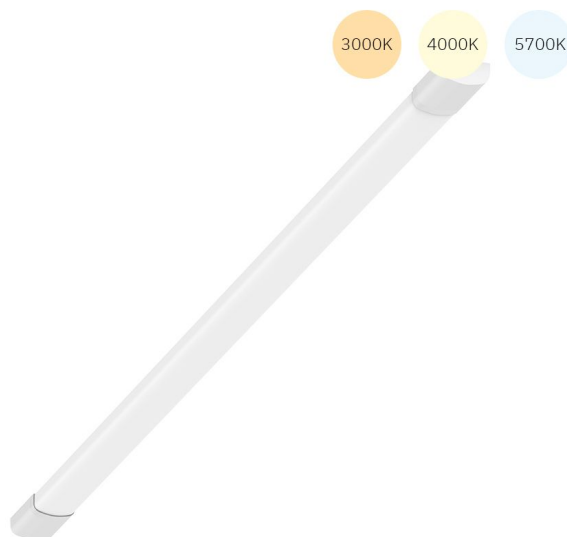

## Batten light plat | 690mm | 18W | IP20 | 3-CCT

Deze Batten Light met geïntegreerde LED's is dé vervanger voor traditionele TL armaturen. De Batten Light is eenvoudig in de kleurtemperaturen 3000K, 4000K of 5700K in te stellen. Door deze functionaliteit is de Batten Light zeer breed toepasbaar. Hij is niet alleen geschikt voor (parkeer)garages, schuren of magazijnen, maar ook voor algemene verlichting in bedrijfspanden, kantoren of scholen.

### Kenmerken

- Instelbaar d.m.v. een CCT switch aan de zijkant van het armatuur, in de kleurtemperaturen 3000K, 4000K en 5700K
- Aansluiting aan de achterkant (plafondkant) van het armatuur d.m.v. een aansluitsnoer 60 cm

Artikelcode: 136-310

Laatst gewijzigd: 06-03-2024

Merk: Tronix Lighting

Type: Industriële armaturen

ETIM groep: EG000027 - Verlichtingsarmaturen

ETIM class: EC002892 - Plafond-/wandarmatuur

Synoniemen: Armatuur, Armatuur voor vochtige ruimte, Badkamerverlichtingsarmatuur, Bedverlichtingsarmatuur, Bedwandarmatuur, Beveiligingsarmatuur, Buitenarmatuur, Buitenlantaarn, Buitenverlichtingsarmatuur